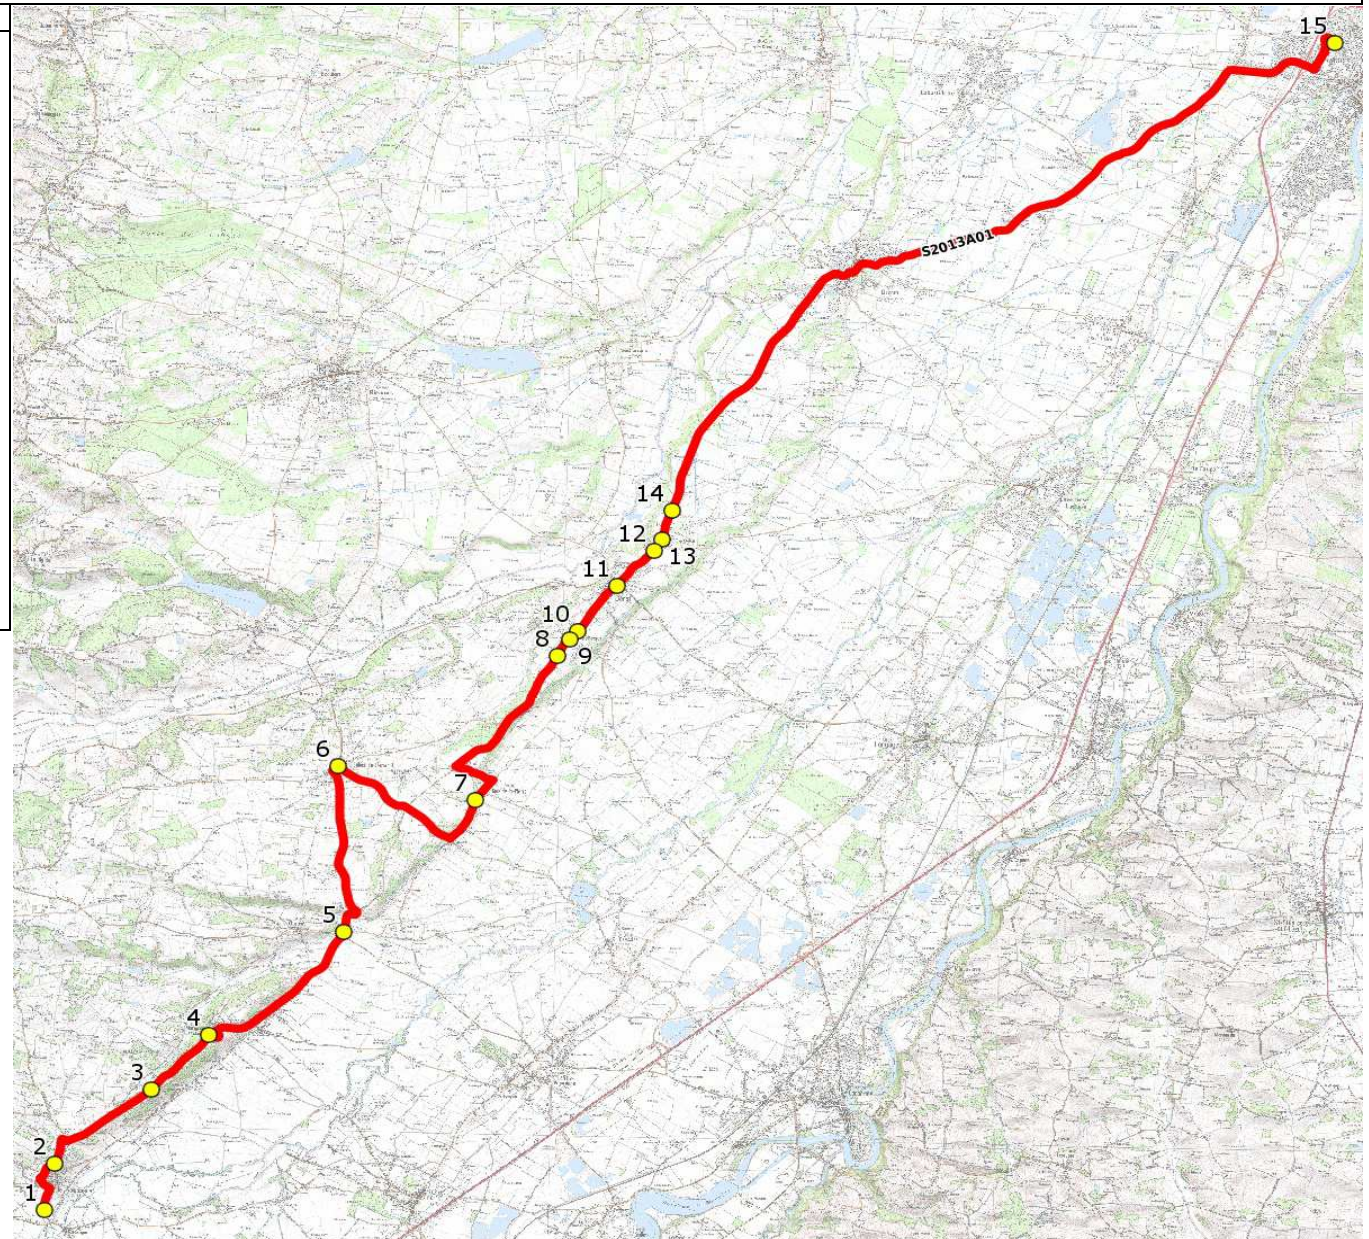

Mise à jour : 19/09/2016

Circuit : LE FOUSSERET-LP MURET
Transporteur : AUTOCARS ORTET
Véhicule : - /

Circuit N° : S2013
Km en charge : 36,85 Km
Année : 2010

Marché (année de notification-durée) : 2016-7
Nombre de places : 59 pl

ITINERAIRE INDICATIF (ALLER)	LMMJV--
LE FOUSSERET	
1. RD6/Gendarmerie	07:03
2. Place du Paty	07:05
3. RD7/Coustalat/Borne Incendie	07:09
MARGINAC-LASCLARES	
4. ABCDn0361 Cazarré	07:12
GRATENS	
5. RD7/RD73b/Pilot/ABCDn287	07:17
LABASTIDE-CLERMONT	
6. ABCDn0284 Eglise	07:21
BOIS-DE-LA-PIERRE	
7. ABCDn1225 Bernadat	07:26
BERAT	
8. Rte Gratens/Oustalet/C6	07:32
9. ABCDn0288 Chemin du Prat	07:33
10. ABCDn1372 Cité des Jardins	07:34
11. Rte Gratens/Salle Fêtes/AHC	07:36
12. ABCDn1512 Coume	07:38
13. ABCDn0667 Cap Débat	07:39
14. ABCDn1267 Cap Débat 2	07:40
MURET	
15. LP Charles de Gaulle	08:05

Mise à jour : 19/09/2016

Circuit : LE FOUSSERET-LP MURET

Circuit N° : S2013

Marché (année de notification-durée) : 2016-7

Transporteur : AUTOCARS ORTET

Km en charge : 36,04 Km

Nombre de places : 59 pl

Véhicule : - /

Année : 2010

ITINERAIRE INDICATIF (RETOUR)	LM-JV--	Merc
MURET		
1. LP Charles de Gaulle	17:35	13:20
BERAT		
2. ABCDn1267 Cap Débat 2	18:00	13:45
3. ABCDn0667 Cap Débat	18:01	13:46
4. ABCDn1512 Coume	18:02	13:47
5. Rte Gratens/Salle Fêtes/AHC	18:04	13:49
6. ABCDn1372 Cité des Jardins	18:06	13:51
7. ABCDn0288 Chemin du Prat	18:07	13:52
8. Rte Gratens/Oustalet/C6	18:08	13:53
BOIS-DE-LA-PIERRE		
9. ABCDn1225 Bernadat	18:14	13:59
LABASTIDE-CLERMONT		
10. ABCDn0284 Eglise	18:19	14:04
GRATENS		
11. RD7/RD73b/Pilot/ABCDn287	18:23	14:08
MARIGNAC-LASCLARES		
12. ABCDn0361 Cazarré	18:28	14:13
LE FOUSSERET		
13. Place du Paty	18:32	14:17