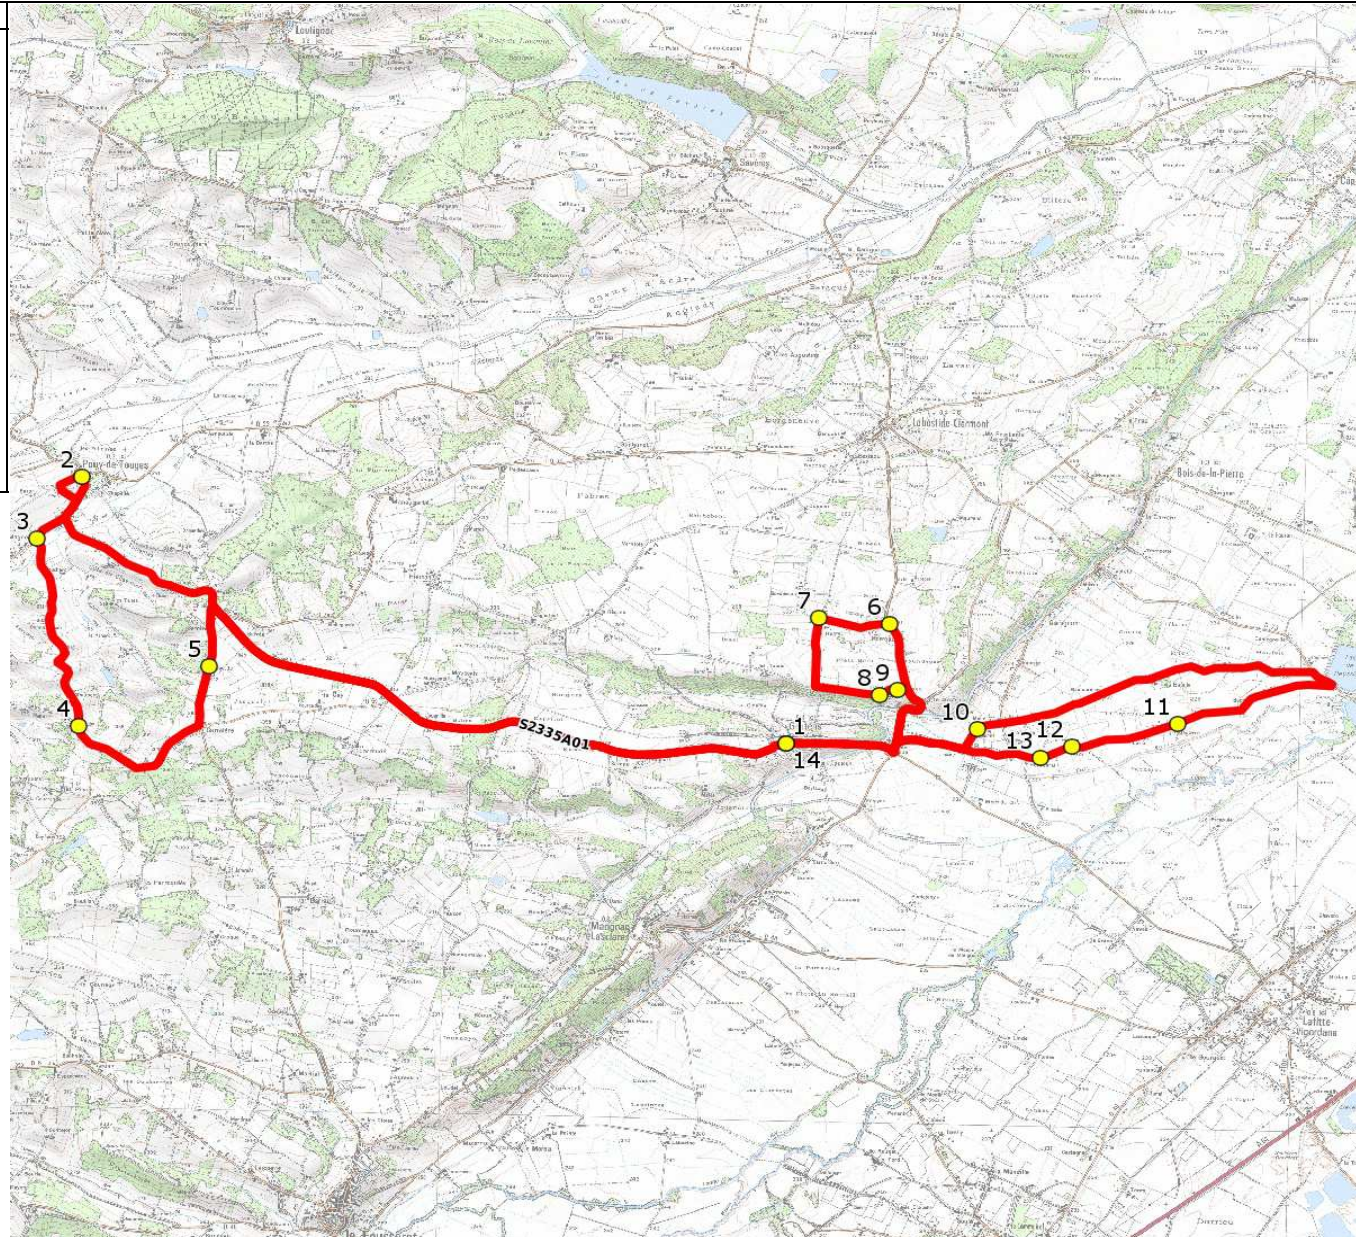

Mise à jour : 01/09/2016

Circuit : POUY DE TOUGES-ECOLE GRATENS

Circuit N° : S2335 / 30D02

Marché (année de notification-durée) : 2013-5

Transporteur : MOGA TOURS

Km en charge : 32,51 Km

Nombre de places : 33 pl

Véhicule : IVECO WINGS / -

Année : 2010

ITINERAIRE INDICATIF (ALLER)	LMMJV--
GRATENS	
1. Ecole Elémentaire	08:00 (1)
POUY-DE-TOUGES	
2. ABCGn0434 Mairie	08:07
3. Magnan	08:09
4. LD Maire/Sauby	08:13
5. RD6d/Laudette	08:16
GRATENS	
6. RD7/Ch Barreau	08:29
7. Revel	08:30
8. Coulat/Prat Biels	08:33
9. Coulat	08:34
10. Lieu-dit Tourné	08:37
11. RD73b/Bégorre	08:43
12. RD73b/La Hurgue	08:44
13. RD73b/Hourcarat	08:45
14. Ecole Elémentaire	08:50

Renvoi/Nota :

1 : Accompagnant

DIRECTION DES TRANSPORTS

Mise à jour : 01/09/2016	Circuit : POUY DE TOUGES-ECOLE GRATENS	Circuit N° : S2335 / 30D02
Marché (année de notification-durée) : 2013-5	Transporteur : MOGA TOURS	Km en charge : 32,48 Km
Nombre de places : 33 pl	Véhicule : IVECO WINGS / -	Année : 2010

ITINERAIRE INDICATIF (RETOUR)	LM-JV--	Merc
GRATENS		
1. Ecole Elémentaire	16:55	12:10
2. RD7/Ch Barreau	17:00	12:15
3. Revel	17:02	12:18
4. Coulat/Prat Biels	17:05	12:21
5. Coulat	17:06	12:22
6. Lieu-dit Tourné	17:09	12:25
7. RD73b/Bégorre	17:21	12:37
8. RD73b/La Hurgue	17:24	12:40
9. RD73b/Hourcarat	17:27	12:43
POUY-DE-TOUGES		
10. RD6d/Laudette	17:36	12:52
11. LD Maire/Sauby	17:42	12:58
12. Magnan	17:43	12:59
13. ABCGn0434 Mairie	17:45	13:01
GRATENS		
14. Ecole Elémentaire	17:53	13:08