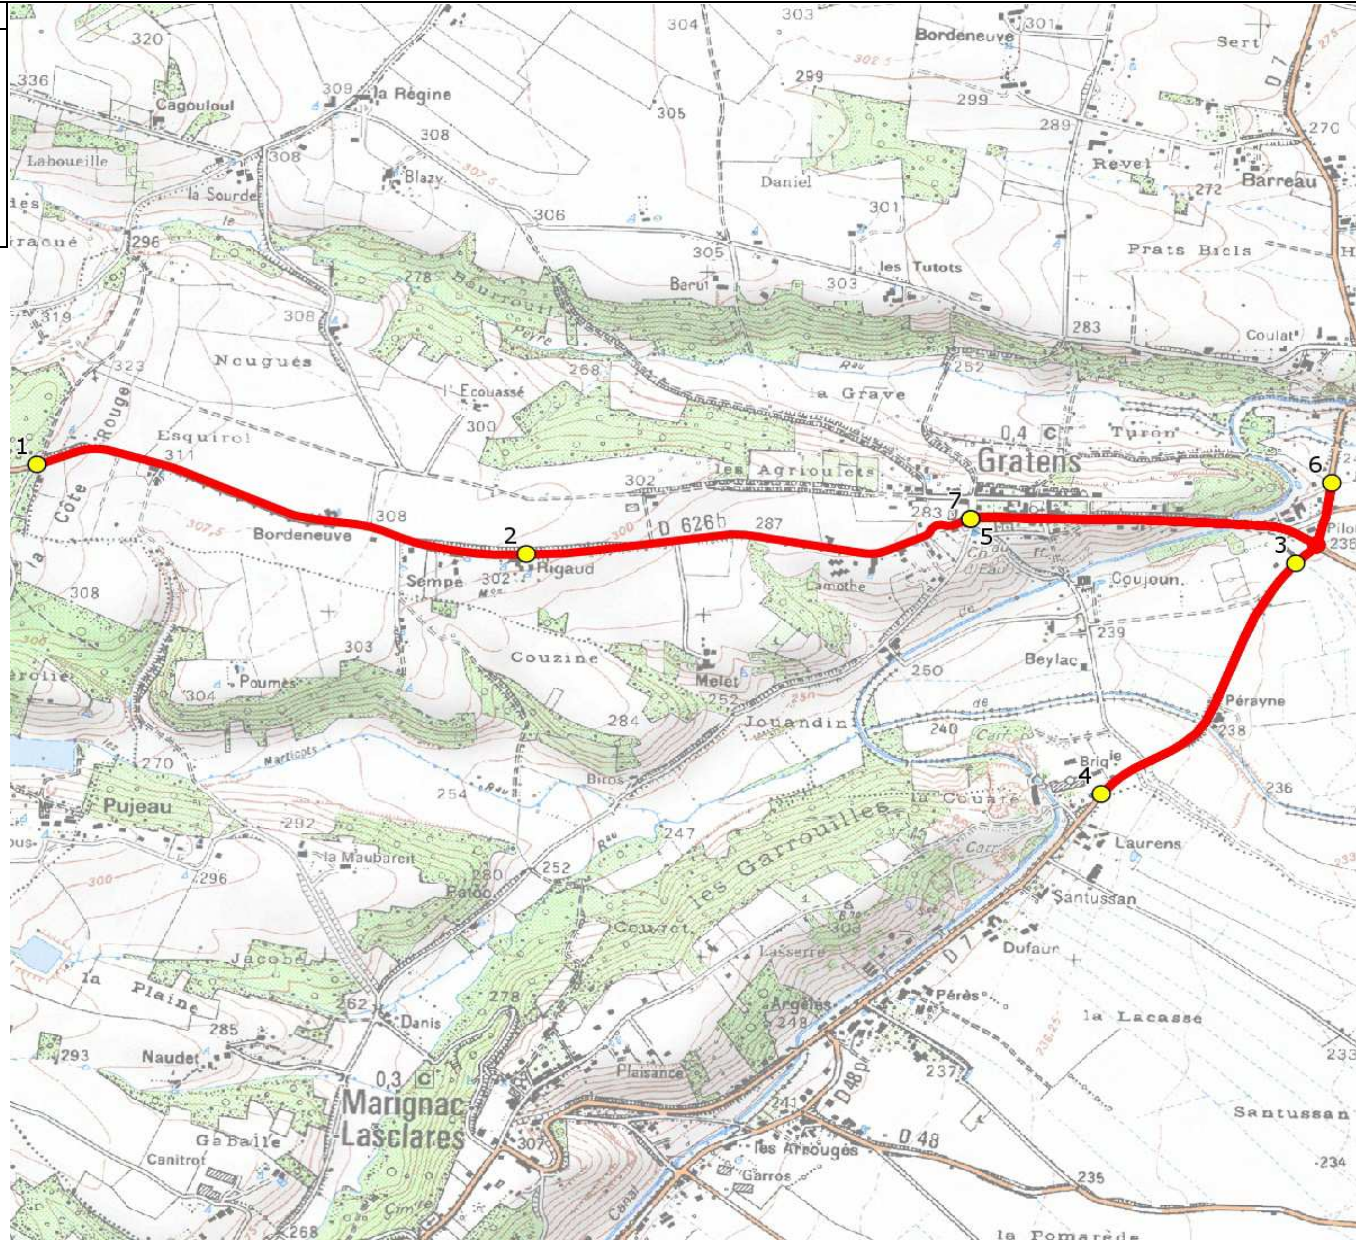

Mise à jour : 01/08/2016	Circuit : GRATENS-ECOLE GRATENS	Circuit N° : S2336
Marché (année de notification-durée) : 2016-5	Transporteur : CERT MIDI-PYRENEES	Km en charge : 8,69 Km
Nombre de places : 8 pl	Véhicule : - /	Année : 2016

ITINERAIRE INDICATIF (ALLER)	LMMJV--
GRATENS	
1. RD626b/Côte Rouge	08:30
2. RD626b/Rigaud 1	08:32
3. Garage	08:35
4. Briquetterie	08:37
5. Ecole Elémentaire	08:41
6. RD7/Turon	08:45
7. Ecole Elémentaire	08:50

DIRECTION DES TRANSPORTS

Mise à jour : 01/08/2016 Marché (année de notification-durée) : 2016-5 Nombre de places : 8 pl	Circuit : GRATENS-ECOLE GRATENS Transporteur : CERT MIDI-PYRENEES Véhicule : - /	Circuit N° : S2336 Km en charge : 10,15 Km Année : 2016
--	--	---

ITINERAIRE INDICATIF (RETOUR)	LM-JV--	Merc
GRATENS		
1. Ecole Elémentaire	16:50	12:05
2. RD626b/Côte Rouge	16:56	12:11
3. RD626b/Rigaud 1	16:58	12:13
4. Garage	16:59	12:14
5. Briquetterie	17:00	12:15
6. Ecole Elémentaire	17:05	12:20
7. RD7/Turon	17:10	12:25