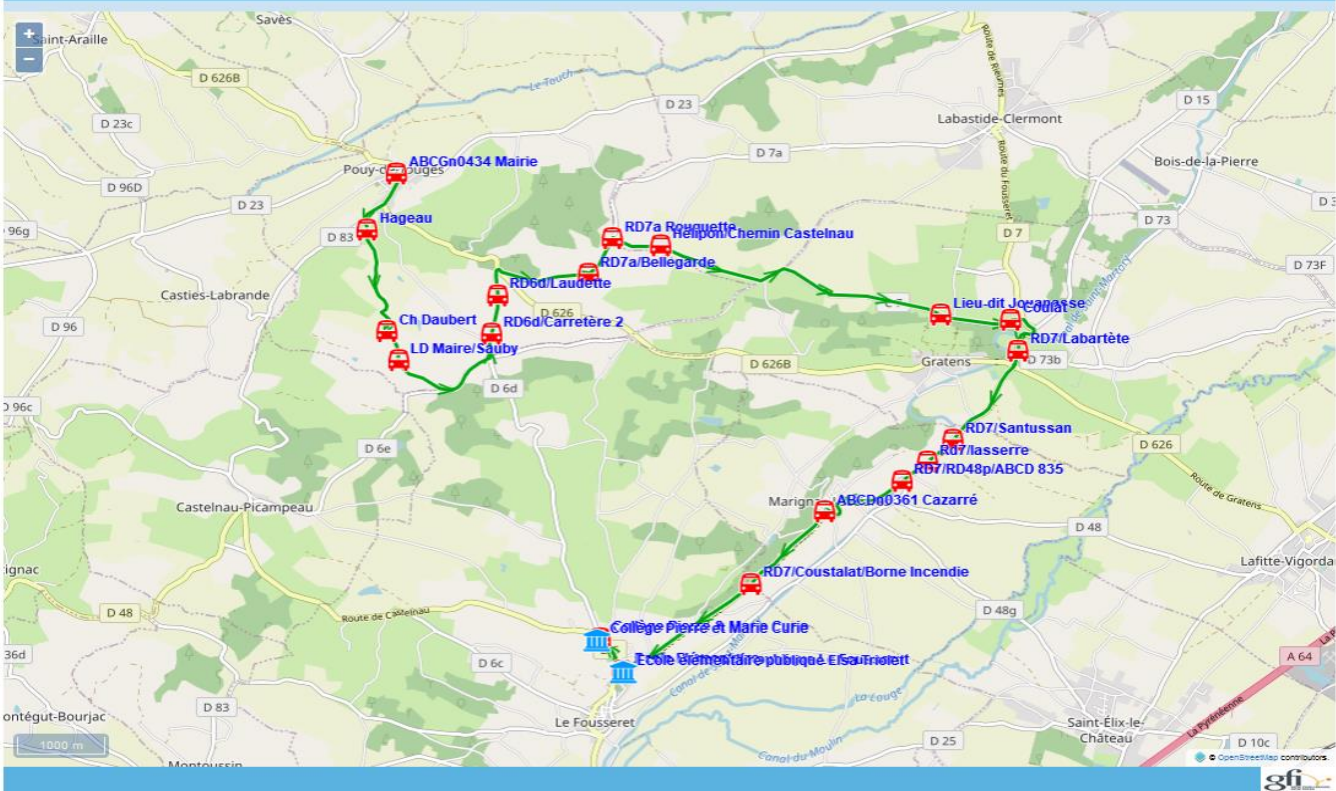

# Fiche Horaire

Ligne : S2228 - POUY DE TOUGES-COLLEGE&EC. LE FOUSSERET

Validité à partir du 15/08/2022

Scol Course : Oui		S2228A01
Commune	Itinéraires Km en charge	20,32 Immjv---
POUY-DE-TOUGES	ABCGn0434 Mairie	07:52
	Hageau	07:55
	Ch Daubert	08:00
	LD Maire/Sauby	08:01
	RD6d/Carrière 2	08:05
	RD6d/Laudette	08:06
	RD7a/Bellegarde	08:08
	RD7a Rouquette	08:09
	Hélipon/Chemin Castelna	08:10
GRATENS	Lieu-dit Jouanasse	08:15
	Coulat	08:17
	RD7/Labartète	08:19
MARIGNAC-LASCLAP	RD7/Santussan	08:22
	Rd7/lasserre	08:23
	RD7/RD48p/ABCD 835	08:24
	ABCDn0361 Cazarré	08:26
LE FOUSSERET	RD7/Coustatat/Borne Incen	08:28
	Collège Pierre & Marie Curi	08:30
	Ecole Élémentaire	08:35

## Transporteur

AUTOCARS ORTET

## Itineraire S2228A01 - POUY DE TOUGES-COLLEGE&EC. LE FOUSSERET

## Ligne : S2228 - POUY DE TOUGES-COLLEGE&EC. LE FOUSSERET

Validité à partir du 15/08/2022

Commune	Itinéraires Km en charge Point d'arrêt	Scol Course :	
		Oui S2228R01 20,26 --m---	Oui S2228R01 20,26 lm-jv---
LE FOUSSERET	Ecole Élémentaire	12:25	16:55
	Collège Pierre & Marie Curie	12:45	17:05
MARIGNAC-LASCLAR	RD7/Ch Coustalal	12:48	17:08
	ABCDn0361 Cazarré	12:50	17:10
	RD7/RD48p/ABCD 835	12:52	17:12
	Rd7/lasserre	12:53	17:13
	RD7/Santussan	12:54	17:14
GRATENS	RD7/Labartète	12:56	17:16
	Coulat	12:58	17:18
	Lieu-dit Jouanasse	12:59	17:19
POUY-DE-TOUGES	Hélipon/Chemin Castelnau	13:05	17:25
	RD7a Rouquette	13:06	17:26
	RD7a/Bellegarde	13:07	17:27
	RD6d/Laudette	13:10	17:30
	RD6d/Carrière 2	13:11	17:31
	LD Maire/Sauby	13:15	17:35
	Ch Daubert	13:16	17:36
	Hageau	13:19	17:39
	ABCGn0434 Mairie	13:21	17:41