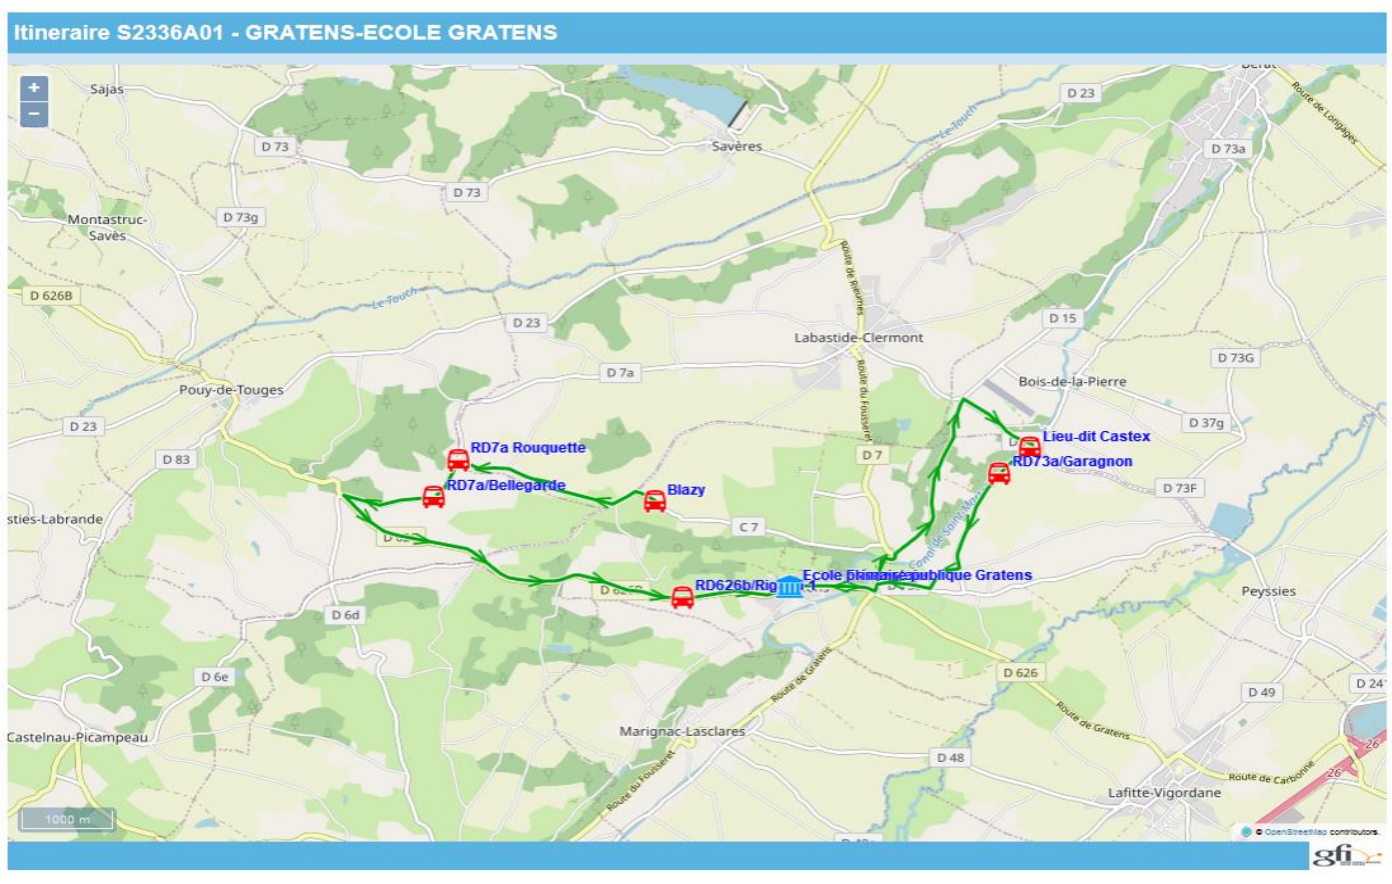

Fiche Horaire

Ligne : S2336 - GRATENS-ECOLE GRATENS

Validité à partir du 15/08/2022

Scol Course :		Oui
Commune	Itinéraires Km en charge Point d'arrêt	S2336A01 17,8 Immjv---
GRATENS	Blazy	08:20
POUY-DE-TOUGES	RD7a Rouquette	08:24
	RD7a/Bellegarde	08:25
GRATENS	RD626b/Rigaud	08:32
	Ecole Elémentaire	08:35
	Lieu-dit Castex	08:42
	RD73a/Garagnon	08:45
	Ecole Elémentaire	08:50

Transporteur
CERT MIDI-PYRENEES

Fiche Horaire

Ligne : S2336 - GRATENS-ECOLE GRATENS

Validité à partir du 15/08/2022

Scol Course :		Oui	Oui
Commune	Itinéraires Km en charge Point d'arrêt	S2336R01 18,83 --m----	S2336R01 18,83 lm-jv--
GRATENS	Ecole Elémentaire	12:05	16:55
	Blazy	12:12	17:02
POUY-DE-TOUGES	RD7a Rouquette	12:16	17:06
	RD7a/Bellegarde	12:17	17:07
GRATENS	RD626b/Rigaud	12:20	17:10
	Ecole Elémentaire	12:23	17:13
	Lieu-dit Castex	12:30	17:20
	RD73a/Garagnon	13:33	17:23

Transporteur
CERT MIDI-PYRENEES

Itineraire S2336R01 - GRATENS-ECOLE GRATENS