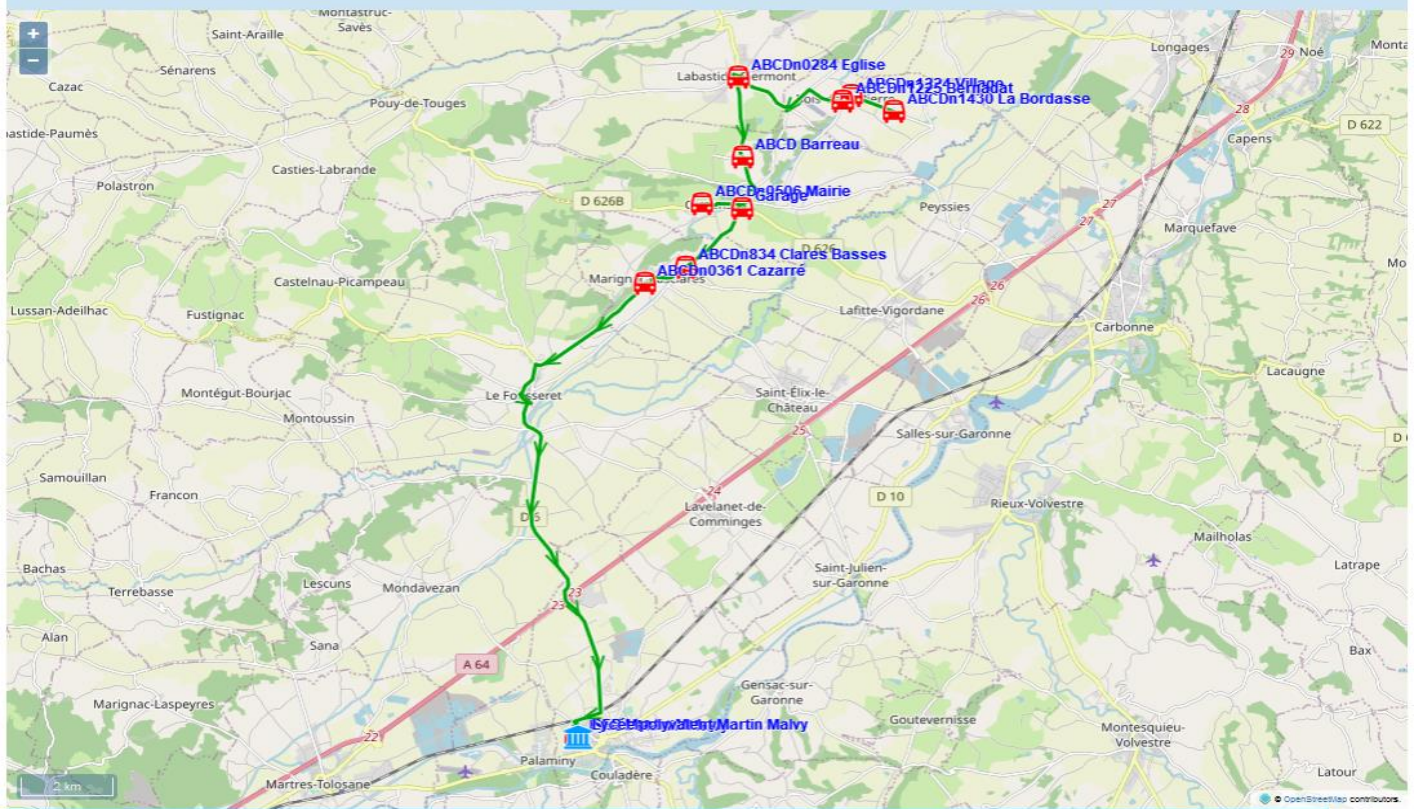

Fiche Horaire

Ligne : S1051 - BOIS DE LA PIERRE - LYCEE DE CAZERES

Validité à partir du 04/05/2022

Scol Course : Oui

Commune	Itinéraires Km en charge Point d'arrêt	S1051A01 26,2 Immjv---
BOIS-DE-LA-PIERRE	ABCDn1430 La Bordasse	07:05
	ABCDn1224 Village	07:06
	ABCDn1225 Bernadette	07:07
LABASTIDE-CLERMONT	ABCDn0284 Eglise	07:12
	ABCD Barreau	07:17
	ABCDn0506 Mairie Garage	07:22 07:24
MARIGNAC-LASCLAPES	ABCDn834 Clares Basses	07:26
	ABCDn0361 Cazarré	07:28
CAZERES	Lycée Martin Malvy	07:45

Transporteur
CERT MIDI-PYRENEES

Itineraire S1051A01 - BOIS DE LA PIERRE - LYCEE DE CAZERES

Fiche Horaire

Ligne : S1051 - BOIS DE LA PIERRE - LYCEE DE CAZERES

Validité à partir du 04/05/2022

Scol Course : Oui Oui
Nota :

Commune	Itinéraires Km en charge Point d'arrêt	S1051R01 26,16 --m----	S1051R01 26,16 lm-jv--
CAZERES	Lycée Martin Malv	13:15 ^(A)	17:45
MARIGNAC-LASCL	ABCDn0361 Cazarr	13:26	17:56
GRATENS	ABCDn834 Clares B	13:28	17:58
	Garage	13:30	18:00
	ABCDn0506 Mairie	13:32	18:02
LABASTIDE-CLERM	RD7/Ch Barreau/A	13:35	18:05
	ABCDn0284 Eglise	13:39	18:09
BOIS-DE-LA-PIERR	ABCDn1225 Bernad	13:43	18:13
	ABCDn1224 Village	13:44	18:14
	ABCDn1430 La Bor	13:45	18:15

Transporteur
CERT MIDI-PYRENEES

Nota
A - 12H10 Jusqu'au pévissionnel du 19/12/2020